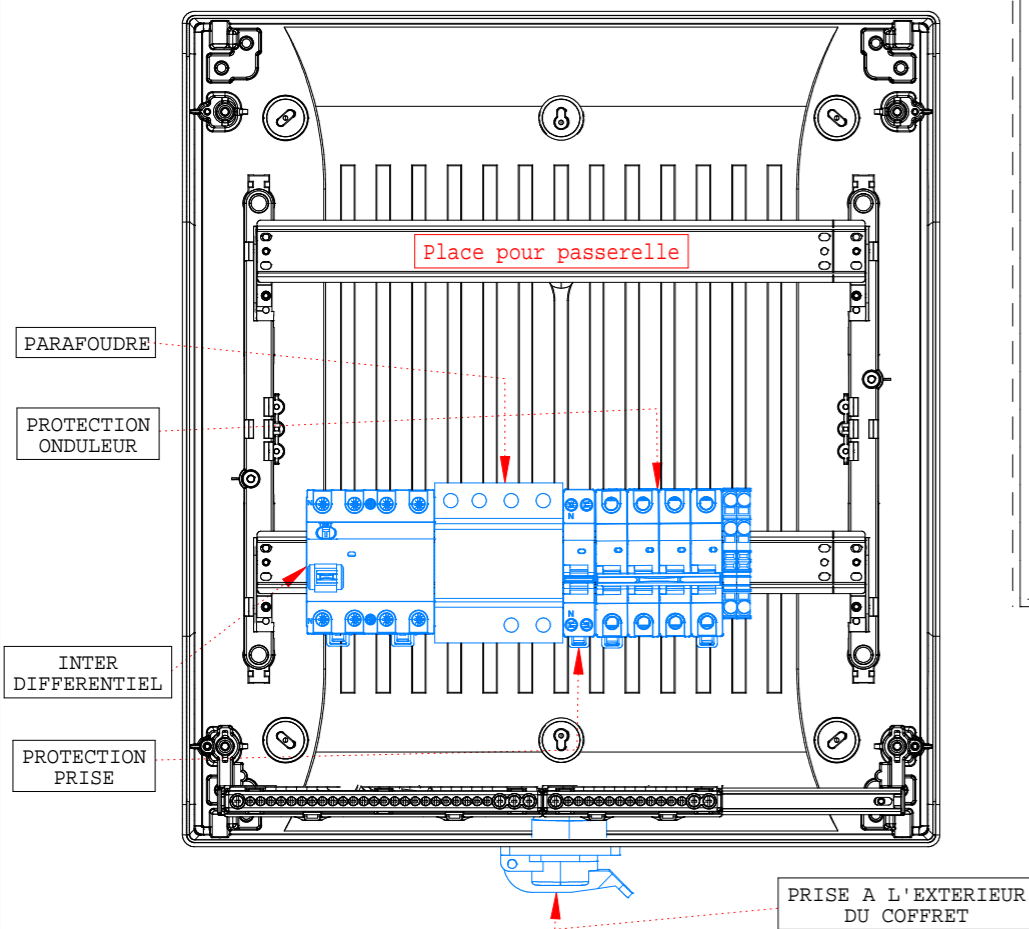

Coffret plastique
2x18 modules

COFFRET 2X18 MODULES IP65 IK08 CLASSE II
ETIQUETTE NORMALISÉE UTE C 15 712-1

ENTREES ONDULEUR PAR LE BAS VIA 3 PRESSES ETOUPES M20
SORTIE VERS EDF PAR LE BAS VIA 1 PRESSE ETOUPE M25
PASSAGE DE TERRE PAR LE BAS VIA 1 PRESSE ETOUPE M20