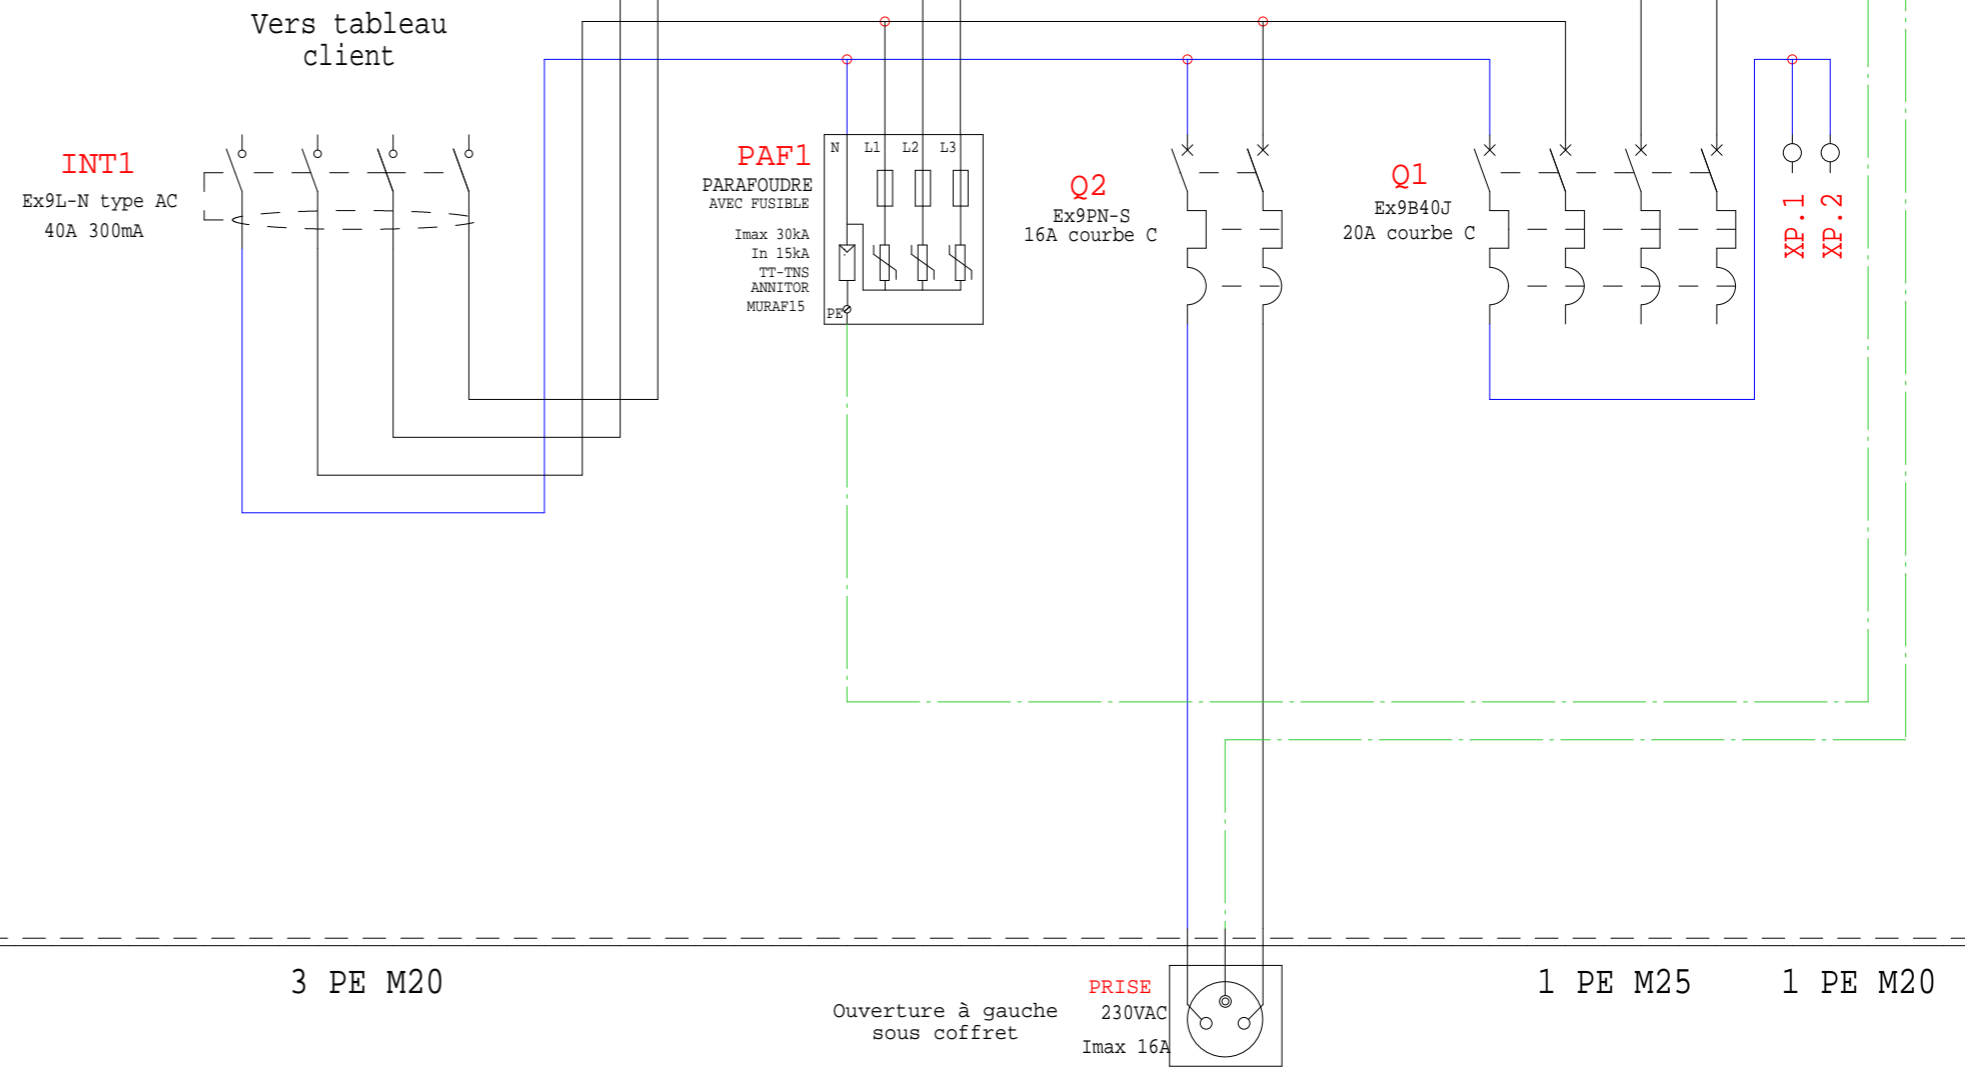

Coffret plastique
2x18 modules

COFFRET 2X18 MODULES IP65 IK08 CLASSE II
ETIQUETTE NORMALISÉE UTE C 15 712-1

ENTREES ONDULEUR PAR LE BAS VIA 3 PRESSES ETOUPES M20
SORTIE VERS EDF PAR LE BAS VIA 1 PRESSE ETOUPE M25
PASSAGE DE TERRE PAR LE BAS VIA 1 PRESSE ETOUPE M20